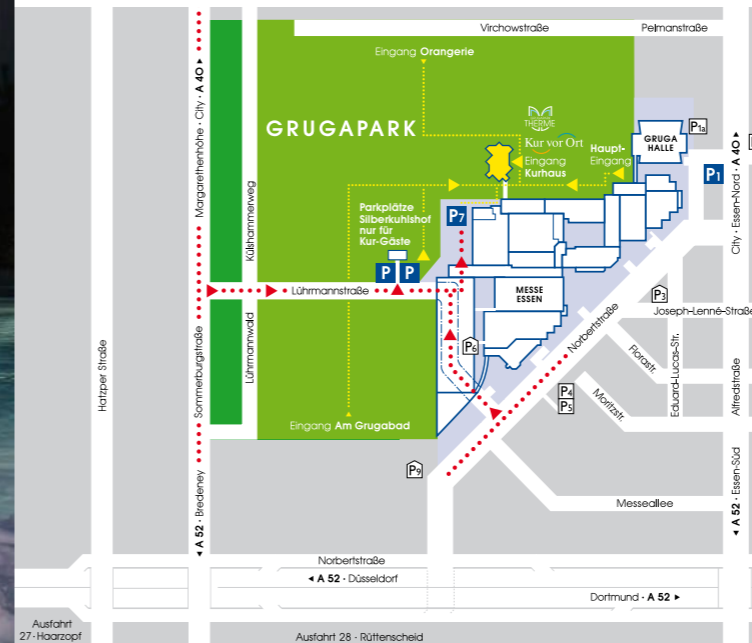

THERME&SAUNA

2 Stunden Montag bis Freitag 12.- €

3 Stunden Montag bis Freitag 14.- €

Tageskarte Montag bis Freitag 16.- €

2 Stunden Samstag, Sonntag, Feiertag 14.- €

3 Stunden Samstag, Sonntag, Feiertag 16.- €

Tageskarte Samstag, Sonntag, Feiertag 18.- €

**3 Stunden Vormittagsangebot „3 für 2“
werktags Montag bis Freitag von 9 bis 12 Uhr 12.- €**

10-er Karte für je 3 Stunden

plus 1 3-Stunden-Karte **gratis** 140.- €

10-er Tages-Karte plus 1 Tageskarte **gratis** 160.- €

Nutzen Sie unsere eigenen Kur-Parkplätze – kostenfrei.

Kurhaus im Grugapark gGmbH

Lührmannstr. 70 · 45131 Essen

Tel. 02 01 · 8 56 10-0

Fax 02 01 · 8 56 10-99

info@kur-vor-ort-essen.de

www.kur-vor-ort-essen.de

www.grugapark-therme.de

Stand 10.2011